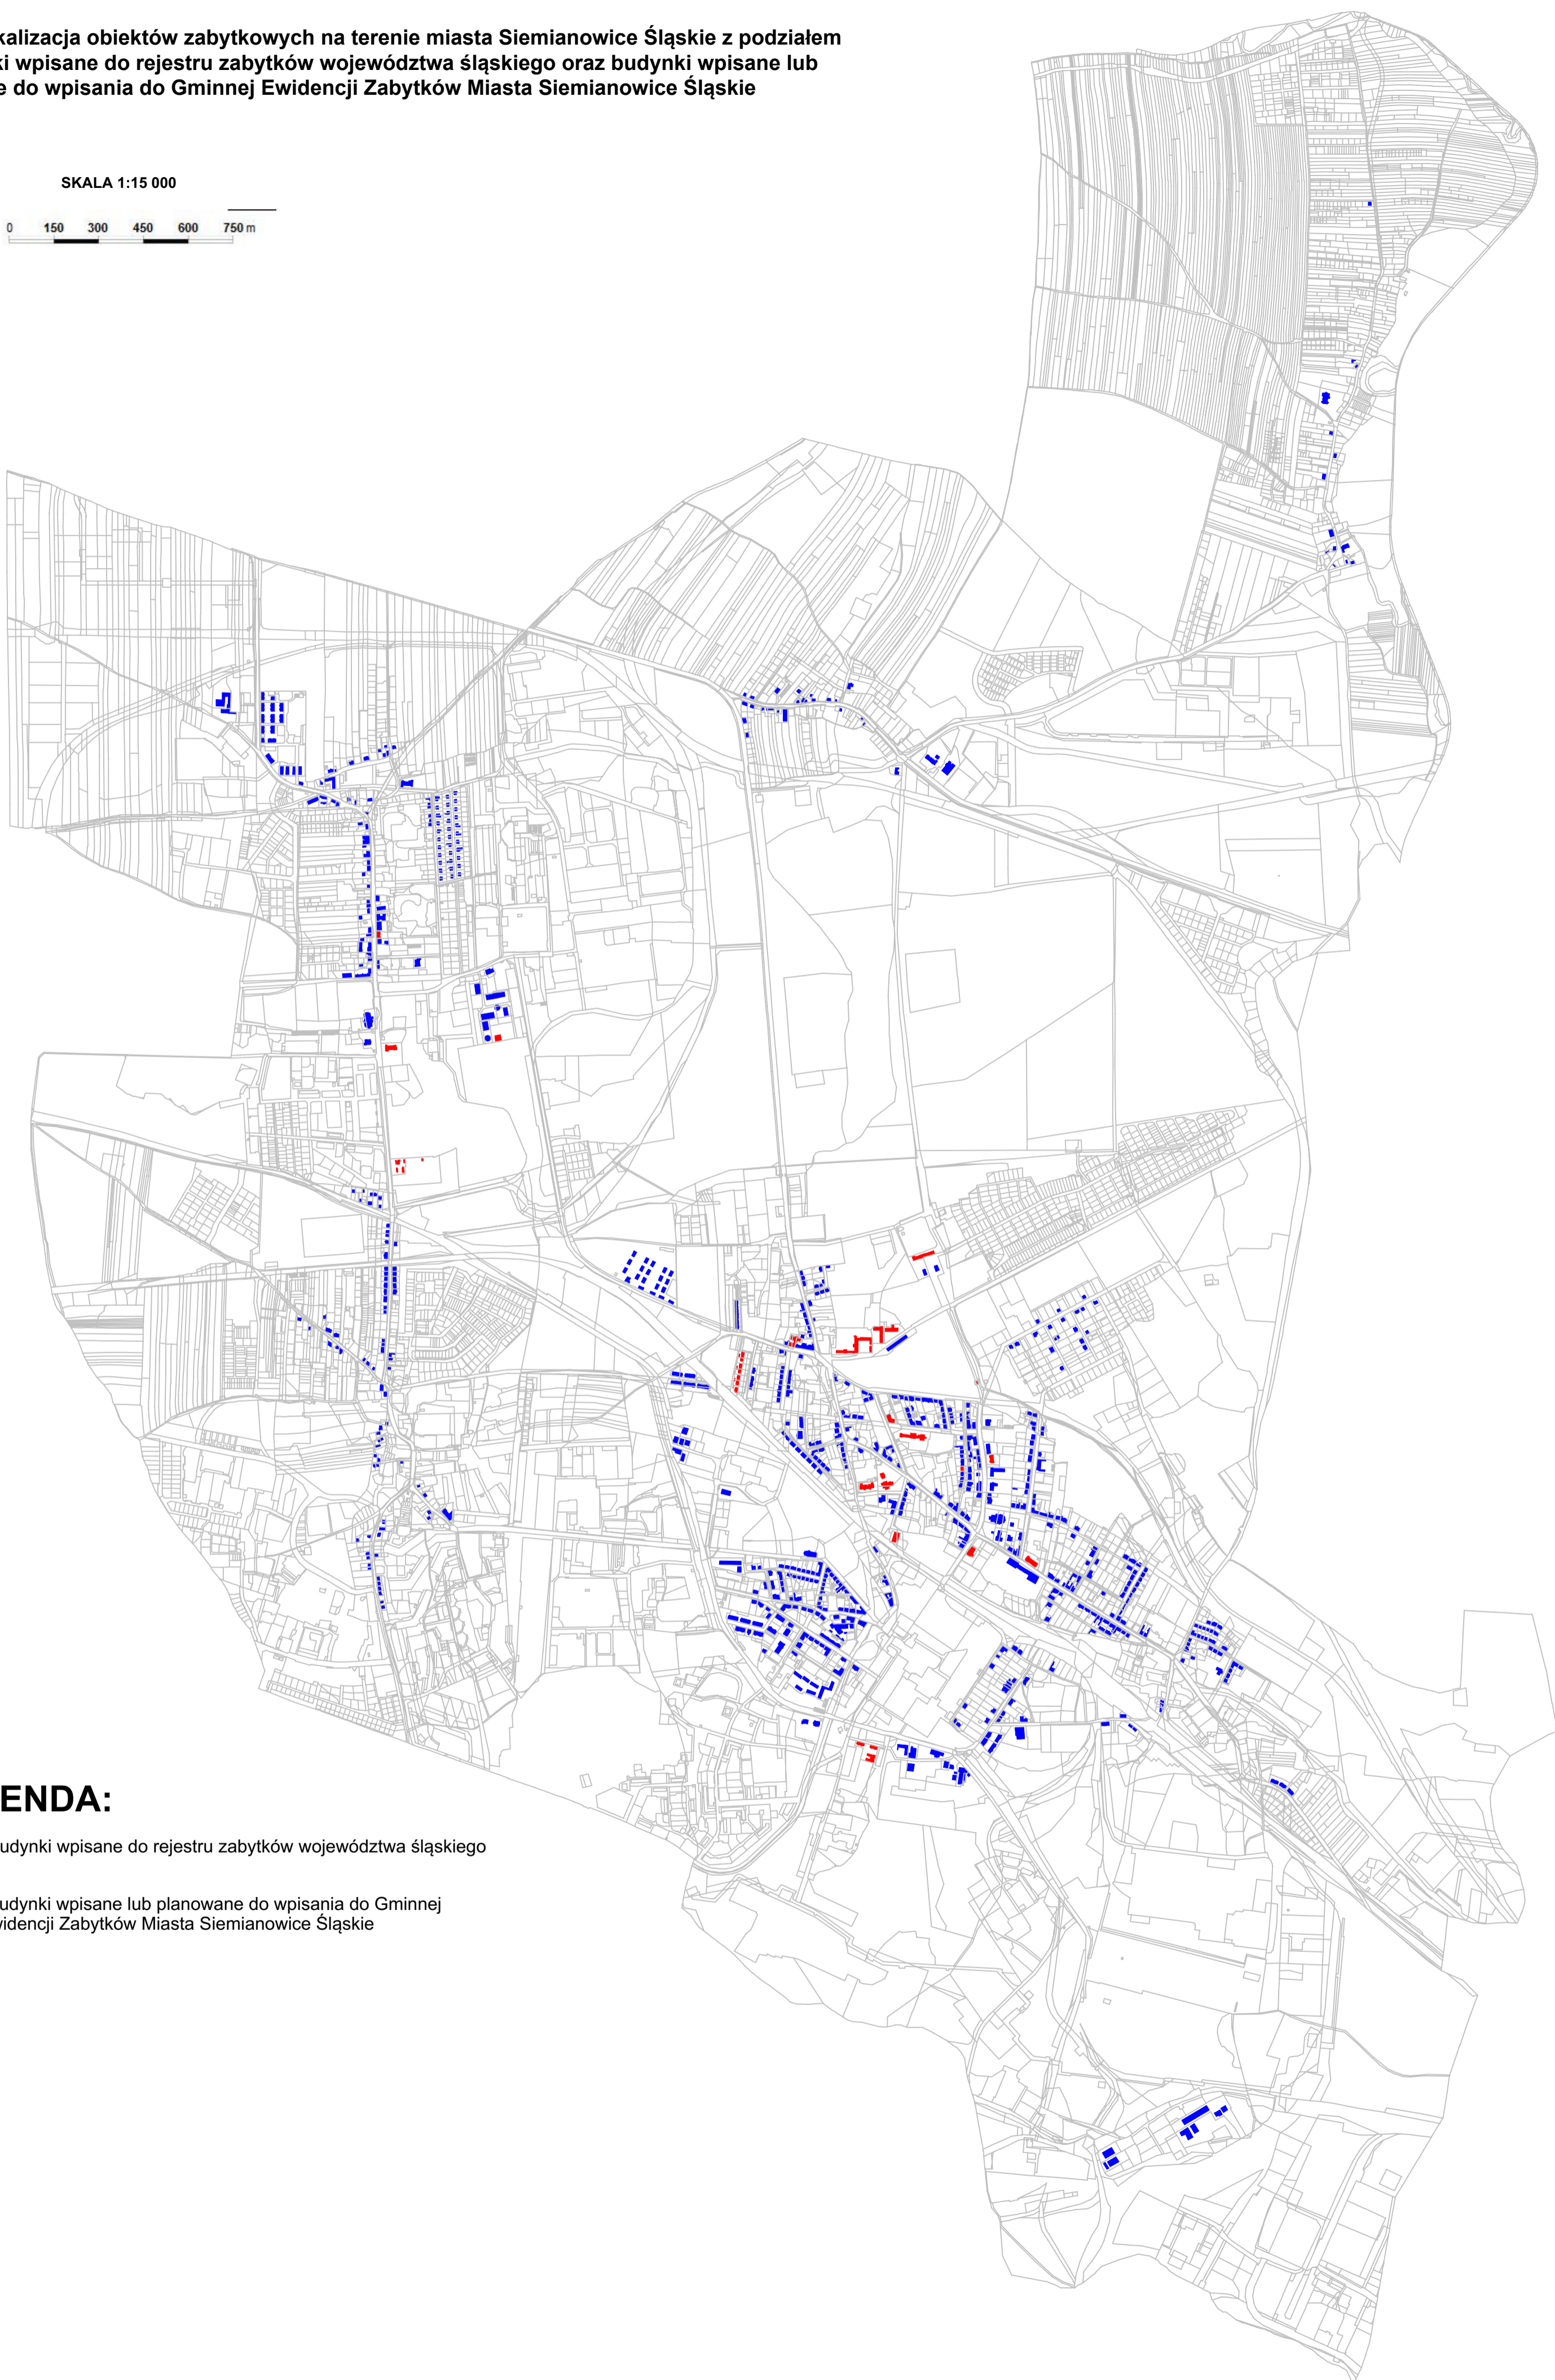

Mapa – lokalizacja obiektów zabytkowych na terenie miasta Siemianowice Śląskie z podziałem na budynki wpisane do rejestru zabytków województwa śląskiego oraz budynki wpisane lub planowane do wpisania do Gminnej Ewidencji Zabytków Miasta Siemianowice Śląskie

SKALA 1:15 000

0 150 300 450 600 750 m

LEGENDA:

 - budynki wpisane do rejestru zabytków województwa śląskiego

 - budynki wpisane lub planowane do wpisania do Gminnej Ewidencji Zabytków Miasta Siemianowice Śląskie