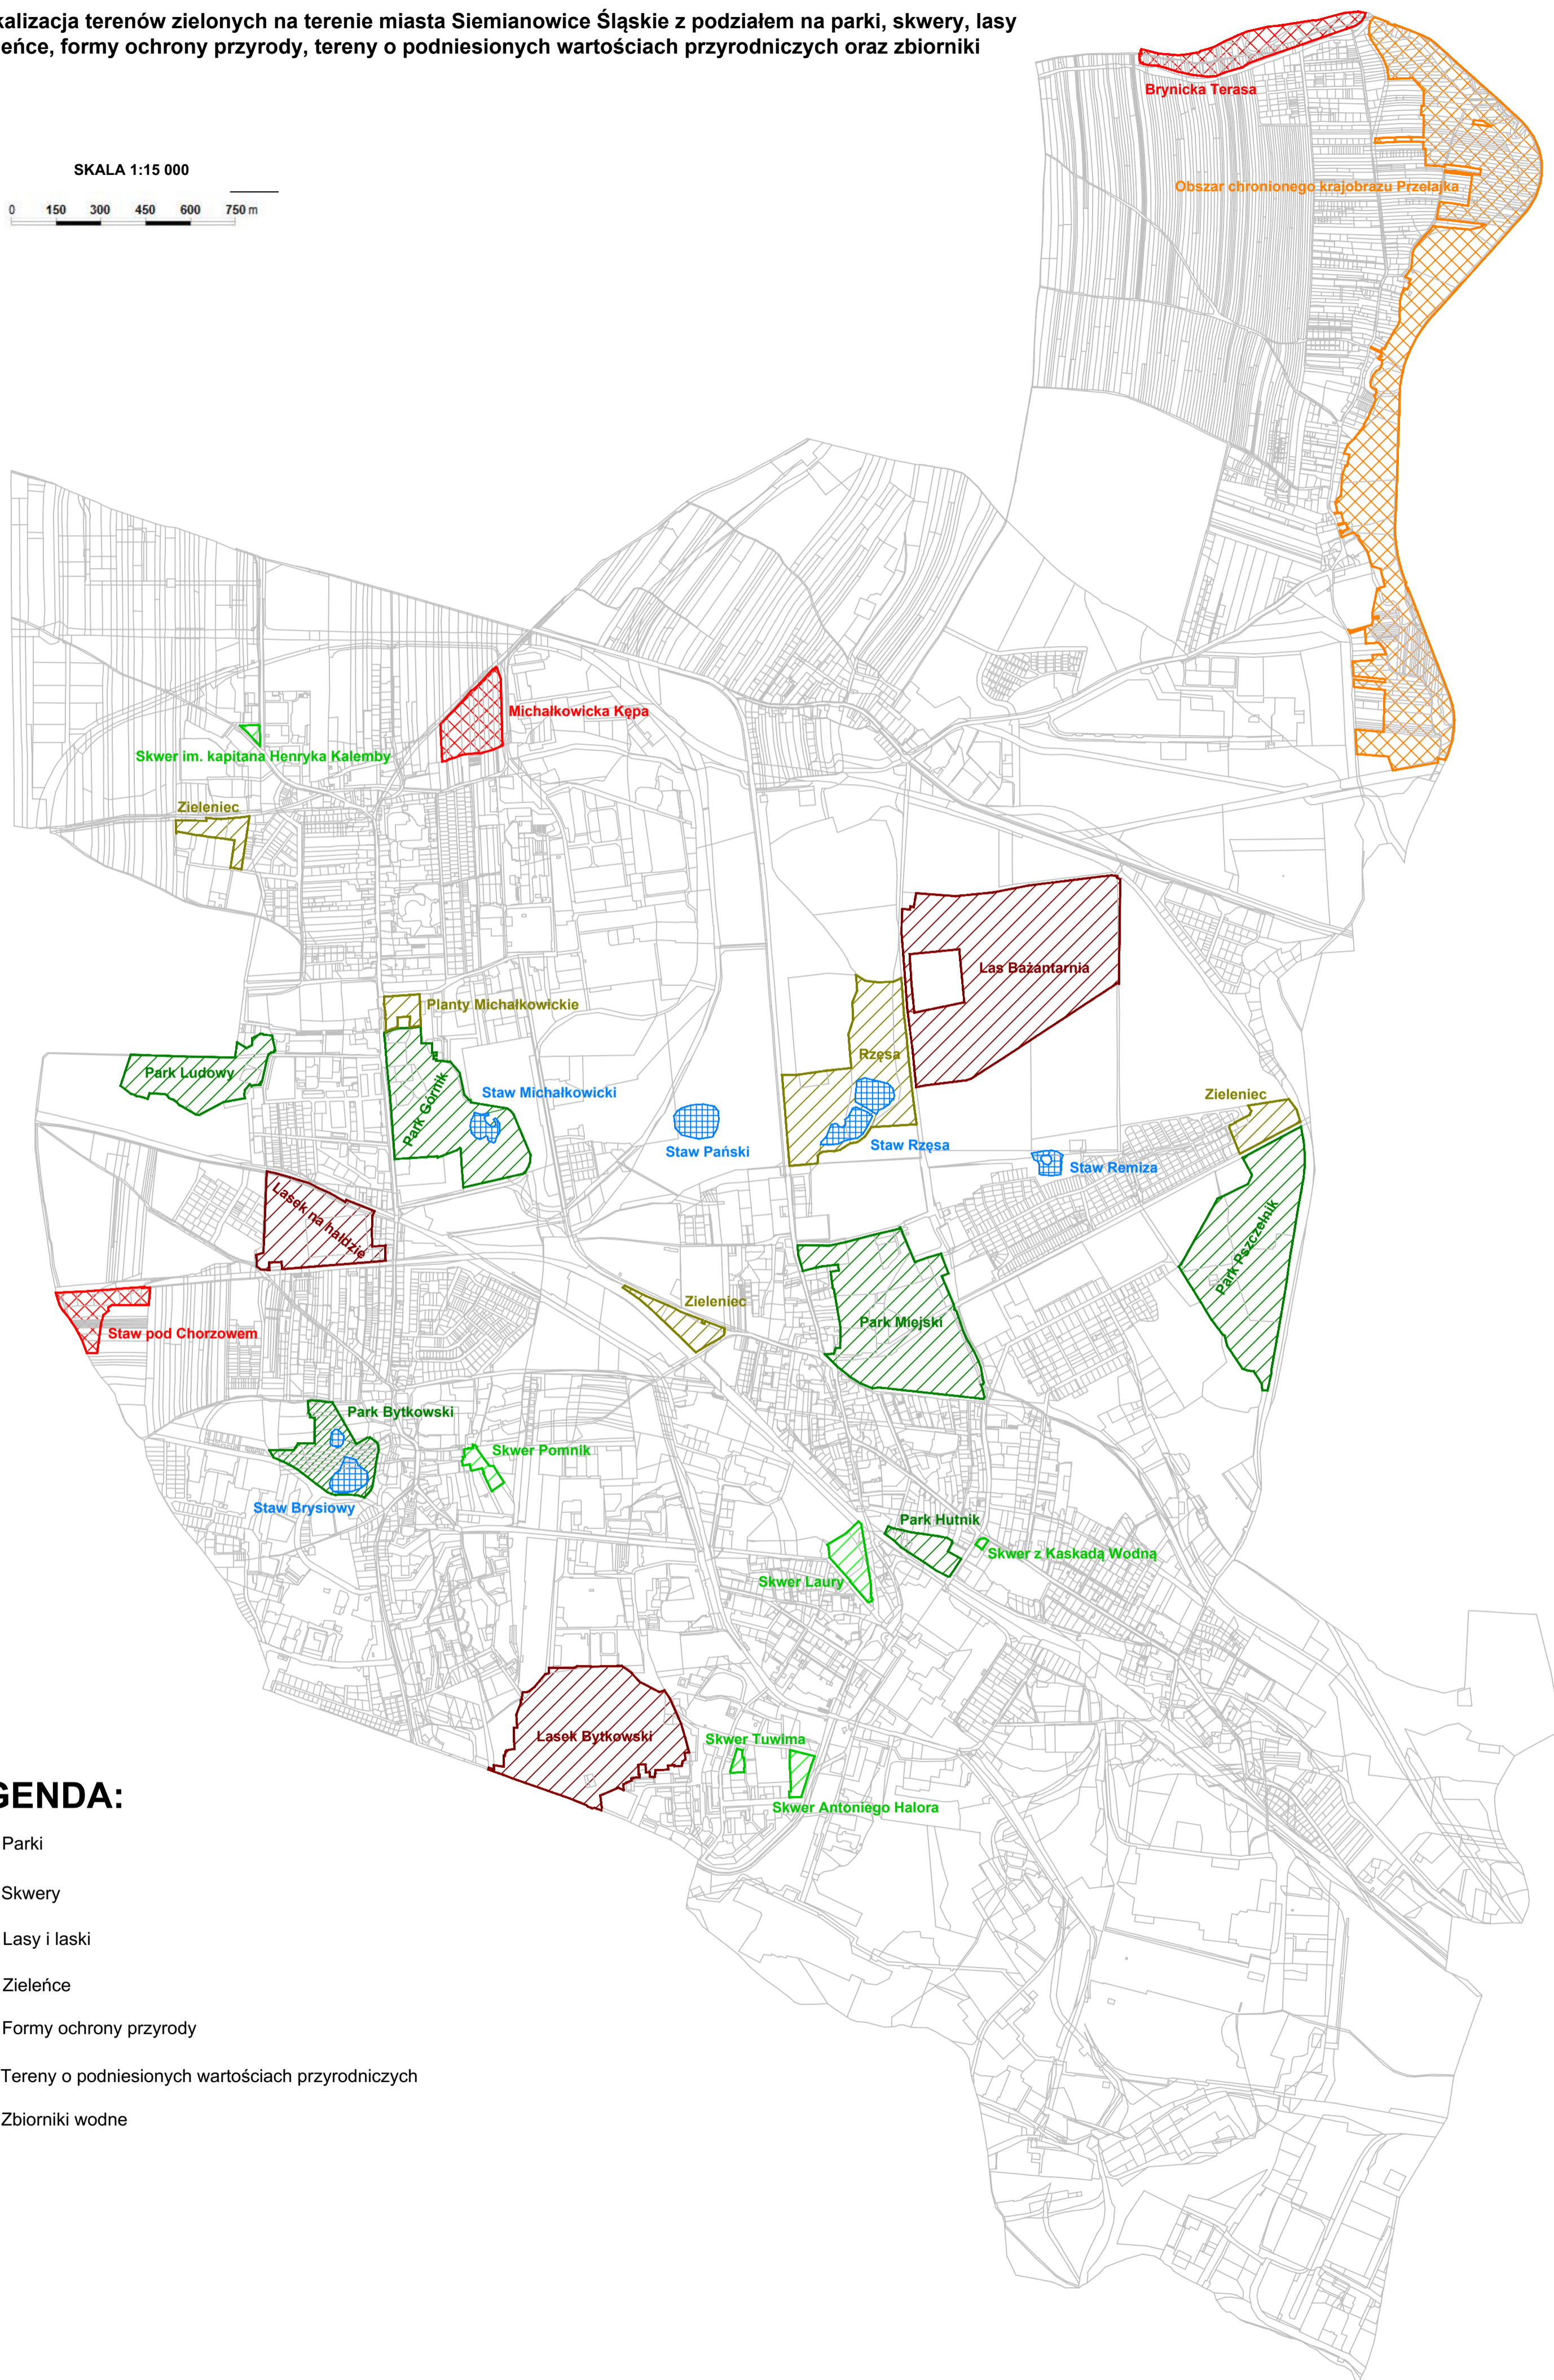

Mapa – lokalizacja terenów zielonych na terenie miasta Siemianowice Śląskie z podziałem na parki, skwery, lasy i laski, zieleńce, formy ochrony przyrody, tereny o podniesionych wartościach przyrodniczych oraz zbiorniki wodne

LEGENDA:

-  - Parki
-  - Skwery
-  - Lasy i laski
-  - Zieleńce
-  - Formy ochrony przyrody
-  - Tereny o podniesionych wartościach przyrodniczych
-  - Zbiorniki wodne