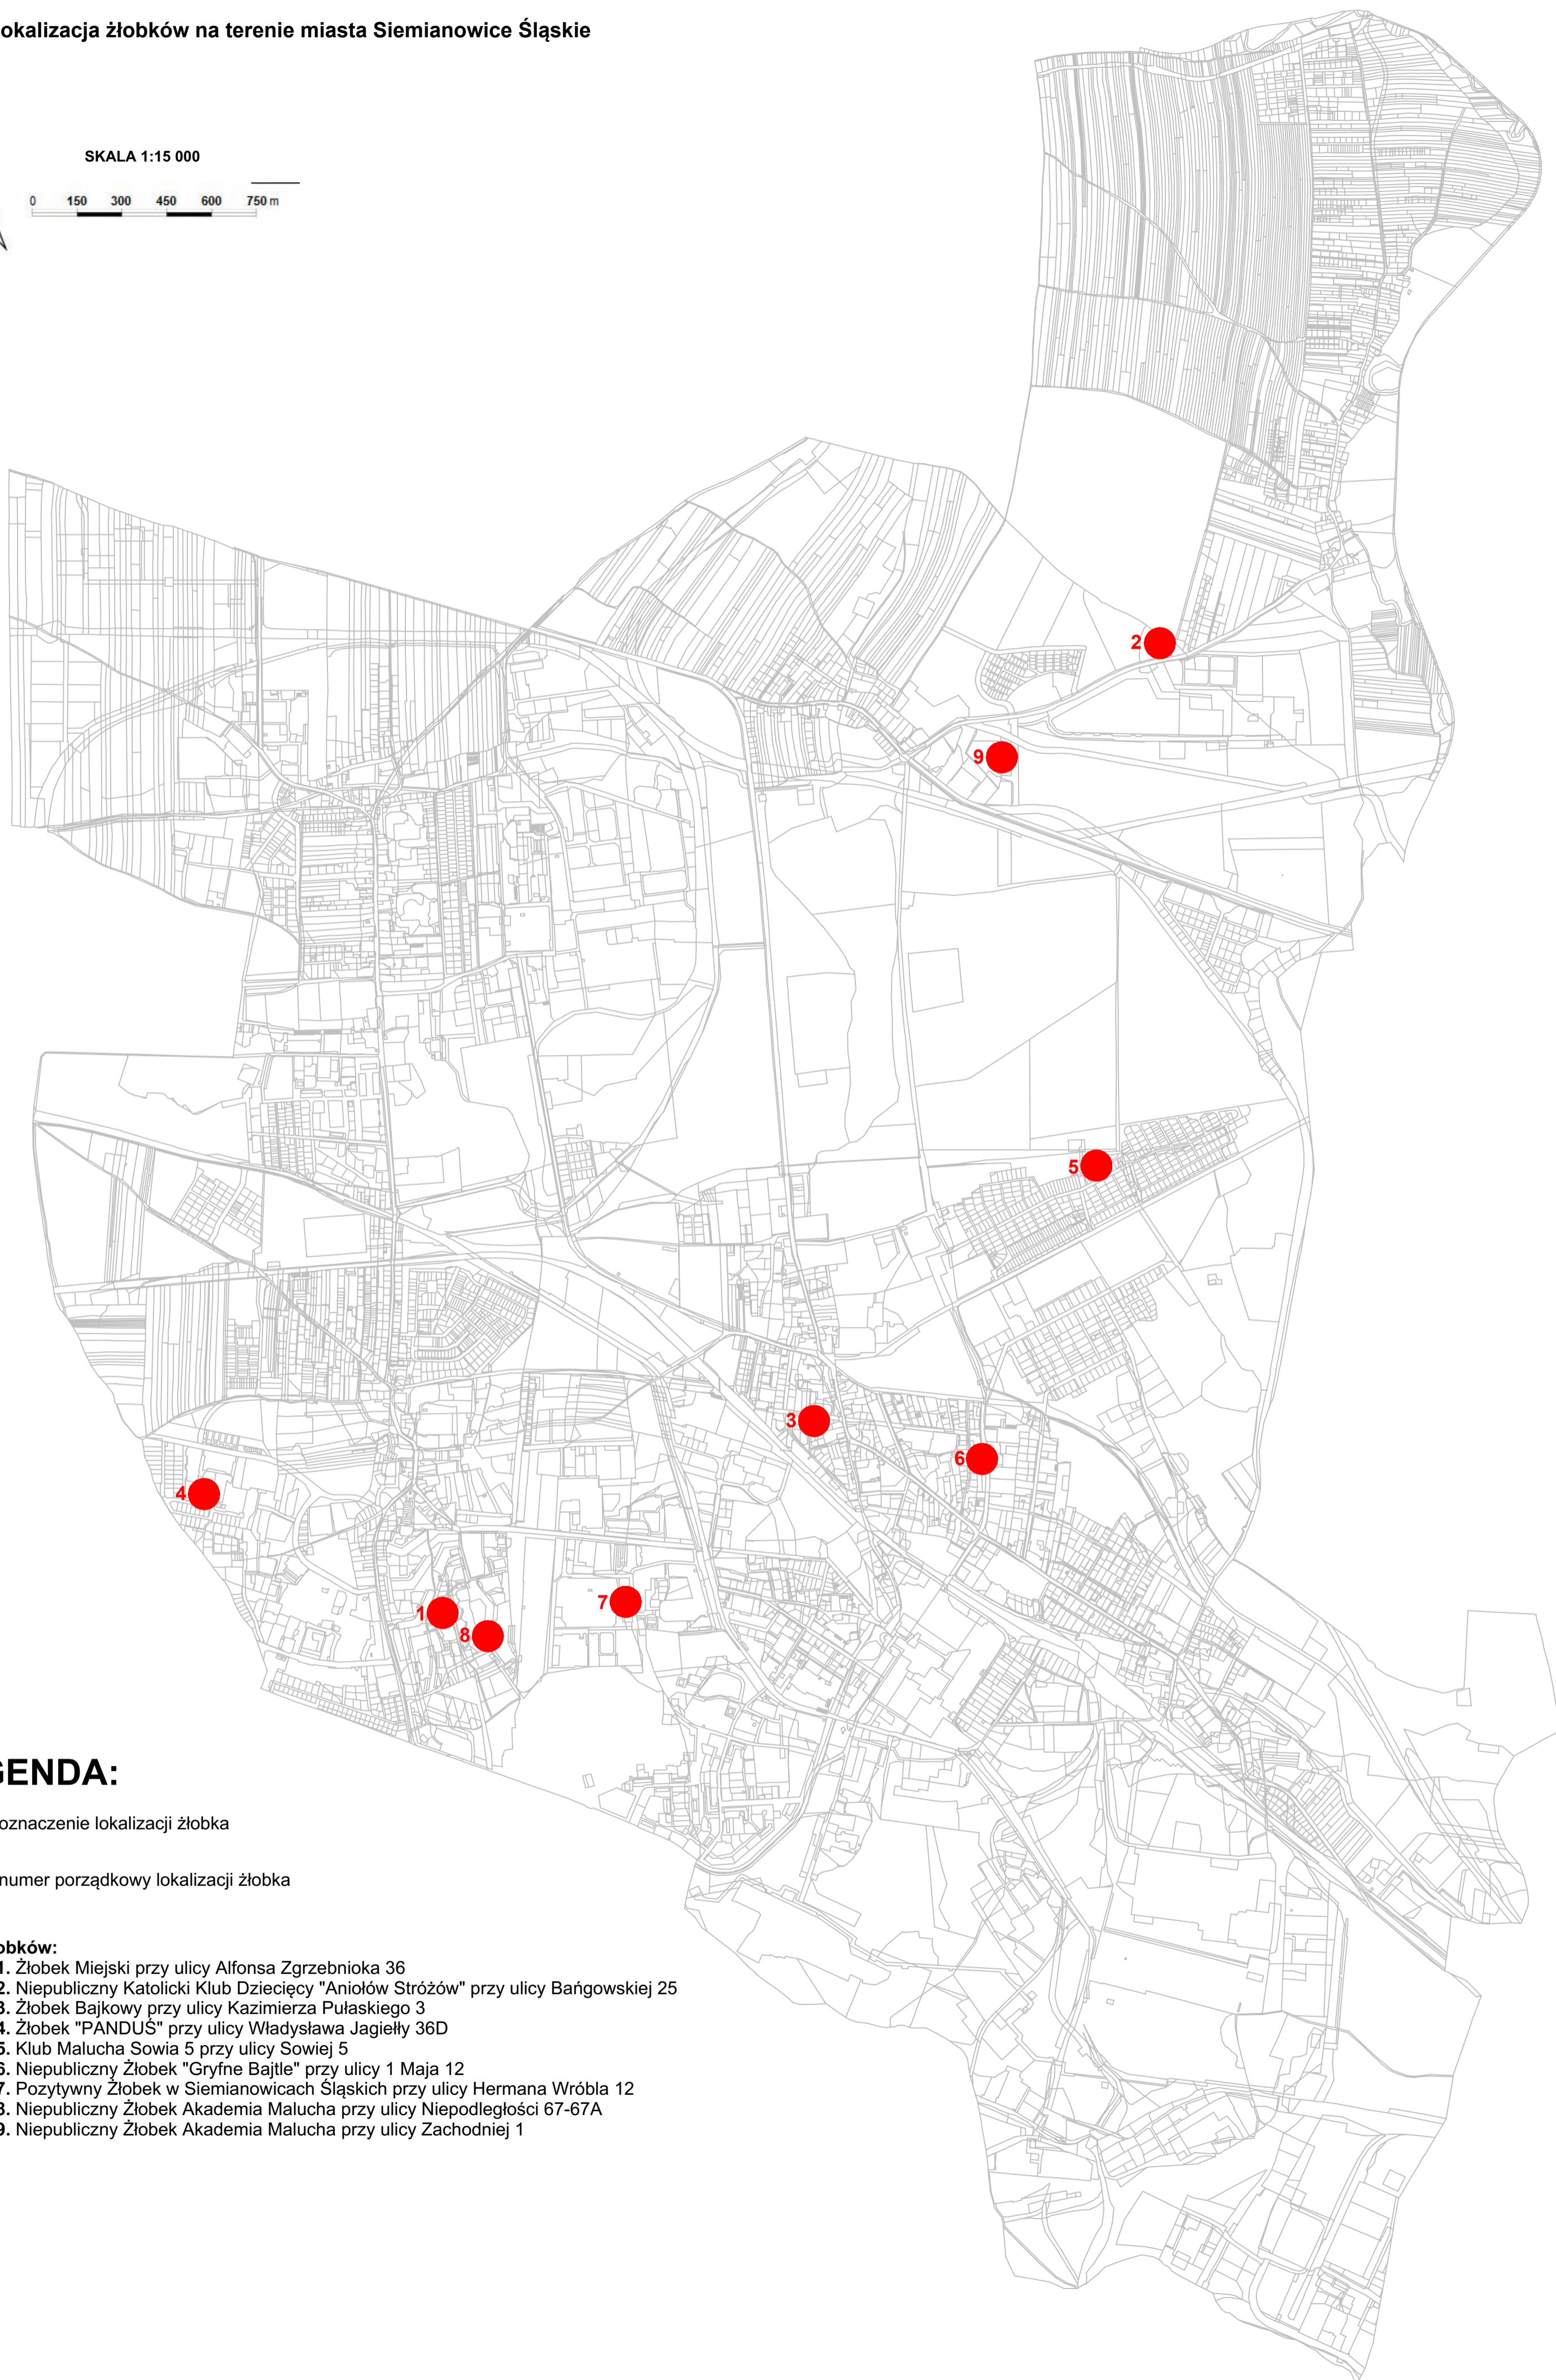

Mapa - lokalizacja żłobków na terenie miasta Siemianowice Śląskie

SKALA 1:15 000

0 150 300 450 600 750 m

**LEGENDA:**

- oznaczenie lokalizacji żłobka

**1**

- numer porządkowy lokalizacji żłobka

**Lista żłobków:**

- Numer 1.** Żłobek Miejski przy ulicy Alfonsa Zgrzebnioka 36
- Numer 2.** Niepubliczny Katolicki Klub Dzieciąt "Aniołów Stróżów" przy ulicy Bańgowskiej 25
- Numer 3.** Żłobek Bajkowy przy ulicy Kazimierza Pułaskiego 3
- Numer 4.** Żłobek "PANDUS" przy ulicy Władysława Jagiełły 36D
- Numer 5.** Klub Malucha Sowia 5 przy ulicy Sowiej 5
- Numer 6.** Niepubliczny Żłobek "Gryfne Bajtle" przy ulicy 1 Maja 12
- Numer 7.** Pozytywny Żłobek w Siemianowicach Śląskich przy ulicy Hermana Wróbla 12
- Numer 8.** Niepubliczny Żłobek Akademia Malucha przy ulicy Niepodległości 67-67A
- Numer 9.** Niepubliczny Żłobek Akademia Malucha przy ulicy Zachodniej 1