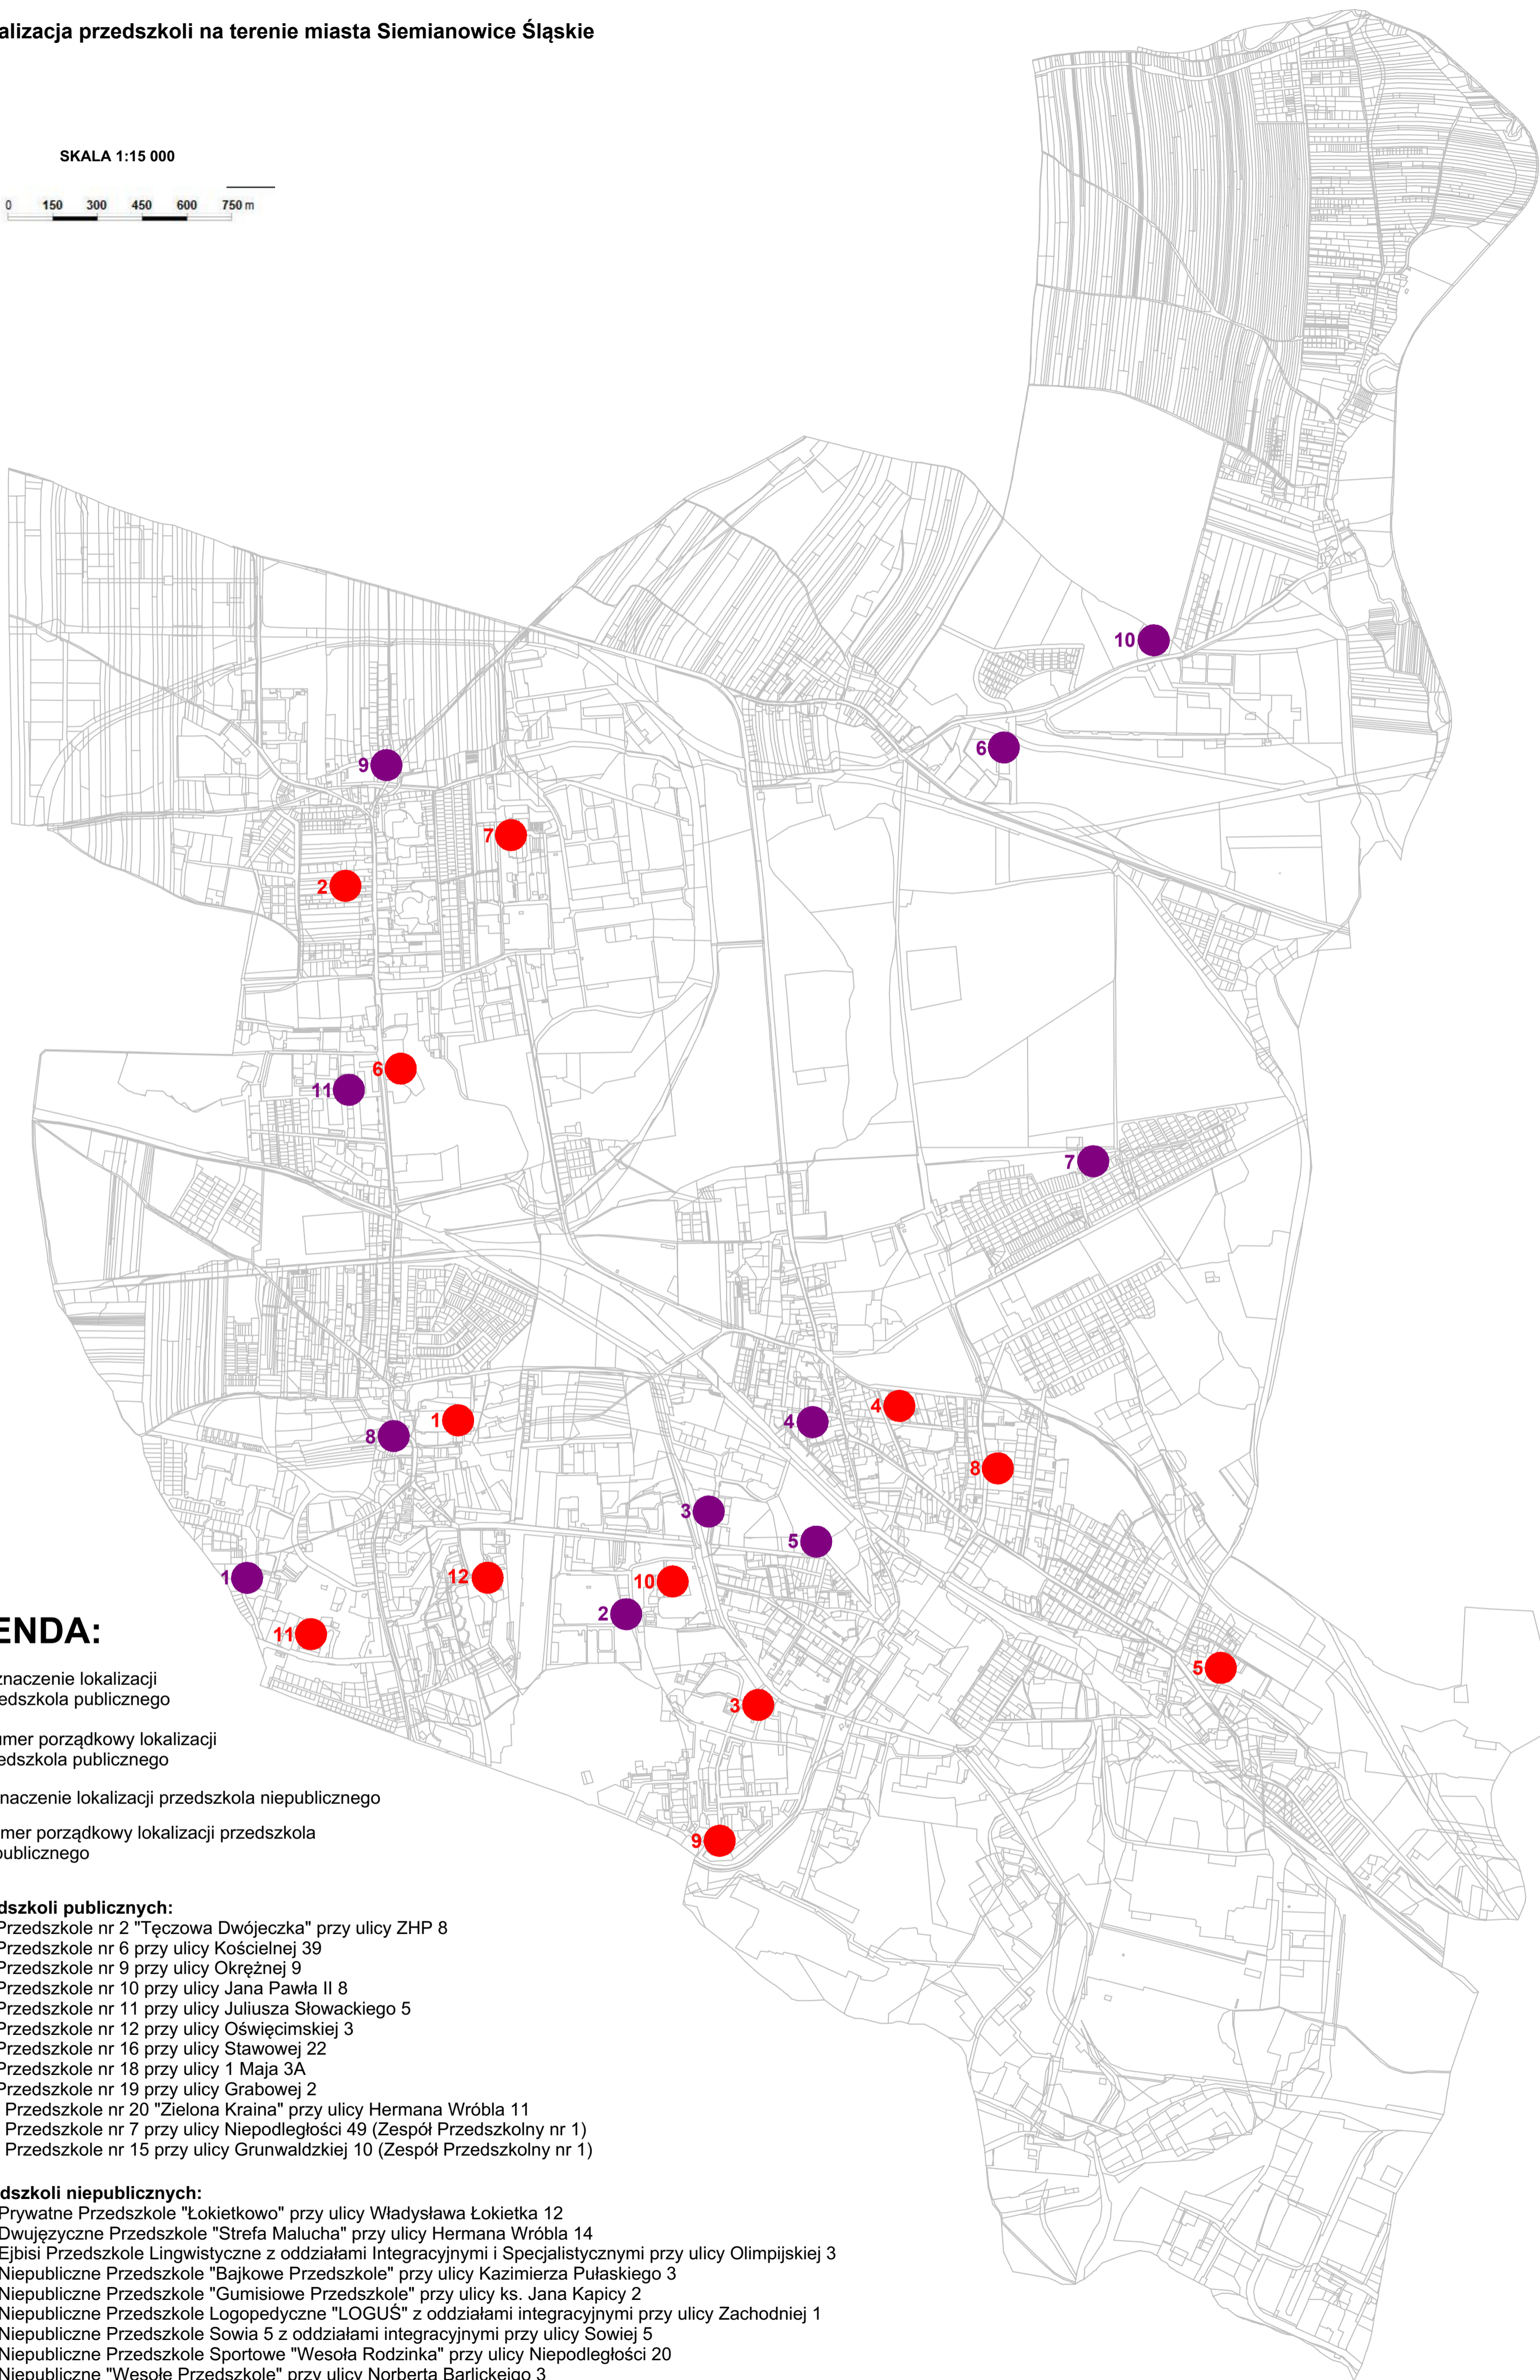

Mapa - lokalizacja przedszkoli na terenie miasta Siemianowice Śląskie

**LEGENDA:**

-  - oznaczenie lokalizacji przedszkola publicznego
-  - numer porządkowy lokalizacji przedszkola publicznego
-  - oznaczenie lokalizacji przedszkola niepublicznego
-  - numer porządkowy lokalizacji przedszkola niepublicznego

**Lista przedszkoli publicznych:**

- Numer 1.** Przedszkole nr 2 "Tęczowa Dwójeczka" przy ulicy ZHP 8
- Numer 2.** Przedszkole nr 6 przy ulicy Kościelnej 39
- Numer 3.** Przedszkole nr 9 przy ulicy Okrężnej 9
- Numer 4.** Przedszkole nr 10 przy ulicy Jana Pawła II 8
- Numer 5.** Przedszkole nr 11 przy ulicy Juliusza Słowackiego 5
- Numer 6.** Przedszkole nr 12 przy ulicy Oświęcimskiej 3
- Numer 7.** Przedszkole nr 16 przy ulicy Stawowej 22
- Numer 8.** Przedszkole nr 18 przy ulicy 1 Maja 3A
- Numer 9.** Przedszkole nr 19 przy ulicy Grabowej 2
- Numer 10.** Przedszkole nr 20 "Zielona Kraina" przy ulicy Hermana Wróbla 11
- Numer 11.** Przedszkole nr 7 przy ulicy Niepodległości 49 (Zespół Przedszkolny nr 1)
- Numer 12.** Przedszkole nr 15 przy ulicy Grunwaldzkiej 10 (Zespół Przedszkolny nr 1)